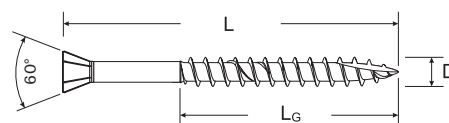

Wkręty do desek

- Ocynk żółty
- Wąski łeb stożkowy, 6 mm, 60°
- Gniazdo na torx TX
- Gwint częściowy
- Woskowa powłoka ślizgowa

Średnica Ø D [mm]	Długość L [mm]	Dł. gwintu część. nagwintowanego L _G [mm]	Gniazdo 	Ilość w opak. szt.	Ilość w opak. zbiorczym szt.	Typ opakowania	Nr art.	Typ	Kod EAN
3,5									
35	24	TX10	200	1.200	F2	660101	FTF-ST 3,5 x 35 YZP 200	4048962043402	
35	24	TX10	500	2.000	F4	660102	FTF-ST 3,5 x 35 YZP 500	4048962043419	
45	30	TX10	200	800	F3	660103	FTF-ST 3,5 x 45 YZP 200	4048962043426	
45	30	TX10	500	2.000	F6	660104	FTF-ST 3,5 x 45 YZP 500	4048962043433	
55	36	TX10	200	800	F4	660105	FTF-ST 3,5 x 55 YZP 200	4048962043440	
55	36	TX10	500	2.000	F7	660106	FTF-ST 3,5 x 55 YZP 500	4048962043457	