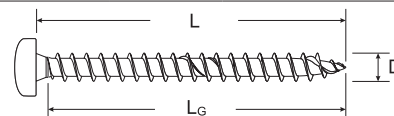

Wkręty do płyt wiórowych fischer Power-Fast A2

- Stal nierdzewna A2
- Łeb grzybkowy
- Gniazdo na torx TX
- Gwint pełny
- Woskowa powłoka ślizgowa

Średnica Ø D [mm]	Długość L [mm]	Długość gwintu L _G [mm]	Gniazdo	Ilość w opak. szt.	Ilość w opak. zbiorczym szt.	Typ opakowania	Nr art.	Typ	Kod EAN
3,0									
16	12		TX10	200	1.200	F2	657353	FPF-PT 3,0 x 16 A2F 200	4048962050462
20	16		TX10	200	1.200	F2	657355	FPF-PT 3,0 x 20 A2F 200	4048962050486
3,5									
12	8		TX10	200	2.000	F1	657357	FPF-PT 3,5 x 12 A2F 200	4048962050509
16	12		TX10	200	1.200	F2	657359	FPF-PT 3,5 x 16 A2F 200	4048962050523
20	16		TX10	200	1.200	F2	657361	FPF-PT 3,5 x 20 A2F 200	4048962050547
30	26		TX10	50	500	F1	657362	FPF-PT 3,5 x 30 A2F 50	4048962050554
30	26		TX10	200	1.200	F2	657363	FPF-PT 3,5 x 30 A2F 200	4048962050561
4,0									
16	11		TX20	50	500	F1	657364	FPF-PT 4,0 x 16 A2F 50	4048962050578
16	11		TX20	200	1.200	F2	657365	FPF-PT 4,0 x 16 A2F 200	4048962050585
20	15		TX20	50	500	F1	657366	FPF-PT 4,0 x 20 A2F 50	4048962050592
20	15		TX20	200	1.200	F2	657367	FPF-PT 4,0 x 20 A2F 200	4048962050608
30	25		TX20	50	500	F1	657368	FPF-PT 4,0 x 30 A2F 50	4048962050615
30	25		TX20	200	1.200	F2	657369	FPF-PT 4,0 x 30 A2F 200	4048962050622
40	35		TX20	50	500	F1	657370	FPF-PT 4,0 x 40 A2F 50	4048962050639
40	35		TX20	100	600	F2	657371	FPF-PT 4,0 x 40 A2F 100	4048962050646

Wkręty do płyt wiórowych fischer Power-Fast A2

- Stal nierdzewna A2
- Łeb grzybkowy
- Gniazdo na torx TX
- Gwint pełny
- Woskowa powłoka ślizgowa

Srednica Ø D [mm]	Długość L [mm]	Długość gwintu L _G [mm]	Gniazdo	Ilość w opak. Ilość w opak. zbiorczym szt.	Ilość w opak. zbiorczym szt.	Typ opakowania	Nr art.	Typ	Kod EAN
----------------------------	----------------------	--	---------	---	------------------------------------	----------------	---------	-----	---------