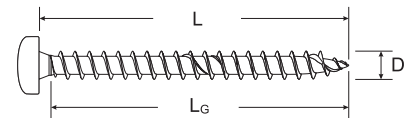

Wkręty do płyt wiórowych fischer Power-Fast A2

- Stal nierdzewna A2
- Łeb grzybkowy
- Gniazdo na torx TX
- Gwint pełny
- Woskowa powłoka ślizgowa

Średnica Ø D [mm]	Długość L [mm]	Długość gwintu L _G [mm]	Gniazdo	Ilość w opak. szt.	Ilość w opak. zbiorczym szt.	Typ opakowania	Nr art.	Typ	Kod EAN
3,0									
16	12		TX10	200	1.200	F2	657353	FPF-PT 3,0 x 16 A2F 200	4048962050462
20	16		TX10	200	1.200	F2	657355	FPF-PT 3,0 x 20 A2F 200	4048962050486
3,5									
12	8		TX10	200	2.000	F1	657357	FPF-PT 3,5 x 12 A2F 200	4048962050509
16	12		TX10	200	1.200	F2	657359	FPF-PT 3,5 x 16 A2F 200	4048962050523
20	16		TX10	200	1.200	F2	657361	FPF-PT 3,5 x 20 A2F 200	4048962050547
30	26		TX10	50	500	F1	657362	FPF-PT 3,5 x 30 A2F 50	4048962050554
30	26		TX10	200	1.200	F2	657363	FPF-PT 3,5 x 30 A2F 200	4048962050561
4,0									
16	11		TX20	50	500	F1	657364	FPF-PT 4,0 x 16 A2F 50	4048962050578
16	11		TX20	200	1.200	F2	657365	FPF-PT 4,0 x 16 A2F 200	4048962050585
20	15		TX20	50	500	F1	657366	FPF-PT 4,0 x 20 A2F 50	4048962050592
20	15		TX20	200	1.200	F2	657367	FPF-PT 4,0 x 20 A2F 200	4048962050608
30	25		TX20	50	500	F1	657368	FPF-PT 4,0 x 30 A2F 50	4048962050615
30	25		TX20	200	1.200	F2	657369	FPF-PT 4,0 x 30 A2F 200	4048962050622
40	35		TX20	50	500	F1	657370	FPF-PT 4,0 x 40 A2F 50	4048962050639
40	35		TX20	100	600	F2	657371	FPF-PT 4,0 x 40 A2F 100	4048962050646

Wkręty do płyt wiórowych fischer Power-Fast A2

- Stal nierdzewna A2
- Łeb grzybkowy
- Gniazdo na torx TX
- Gwint pełny
- Woskowa powłoka ślizgowa

Srednica Ø D [mm]	Długość L [mm]	Długość gwintu L _G [mm]	Gniazdo	Ilość w opak. Ilość w opak. zbiorczym szt.	Ilość w opak. zbiorczym szt.	Typ opakowania	Nr art.	Typ	Kod EAN
----------------------------	----------------------	--	---------	---	------------------------------------	----------------	---------	-----	---------